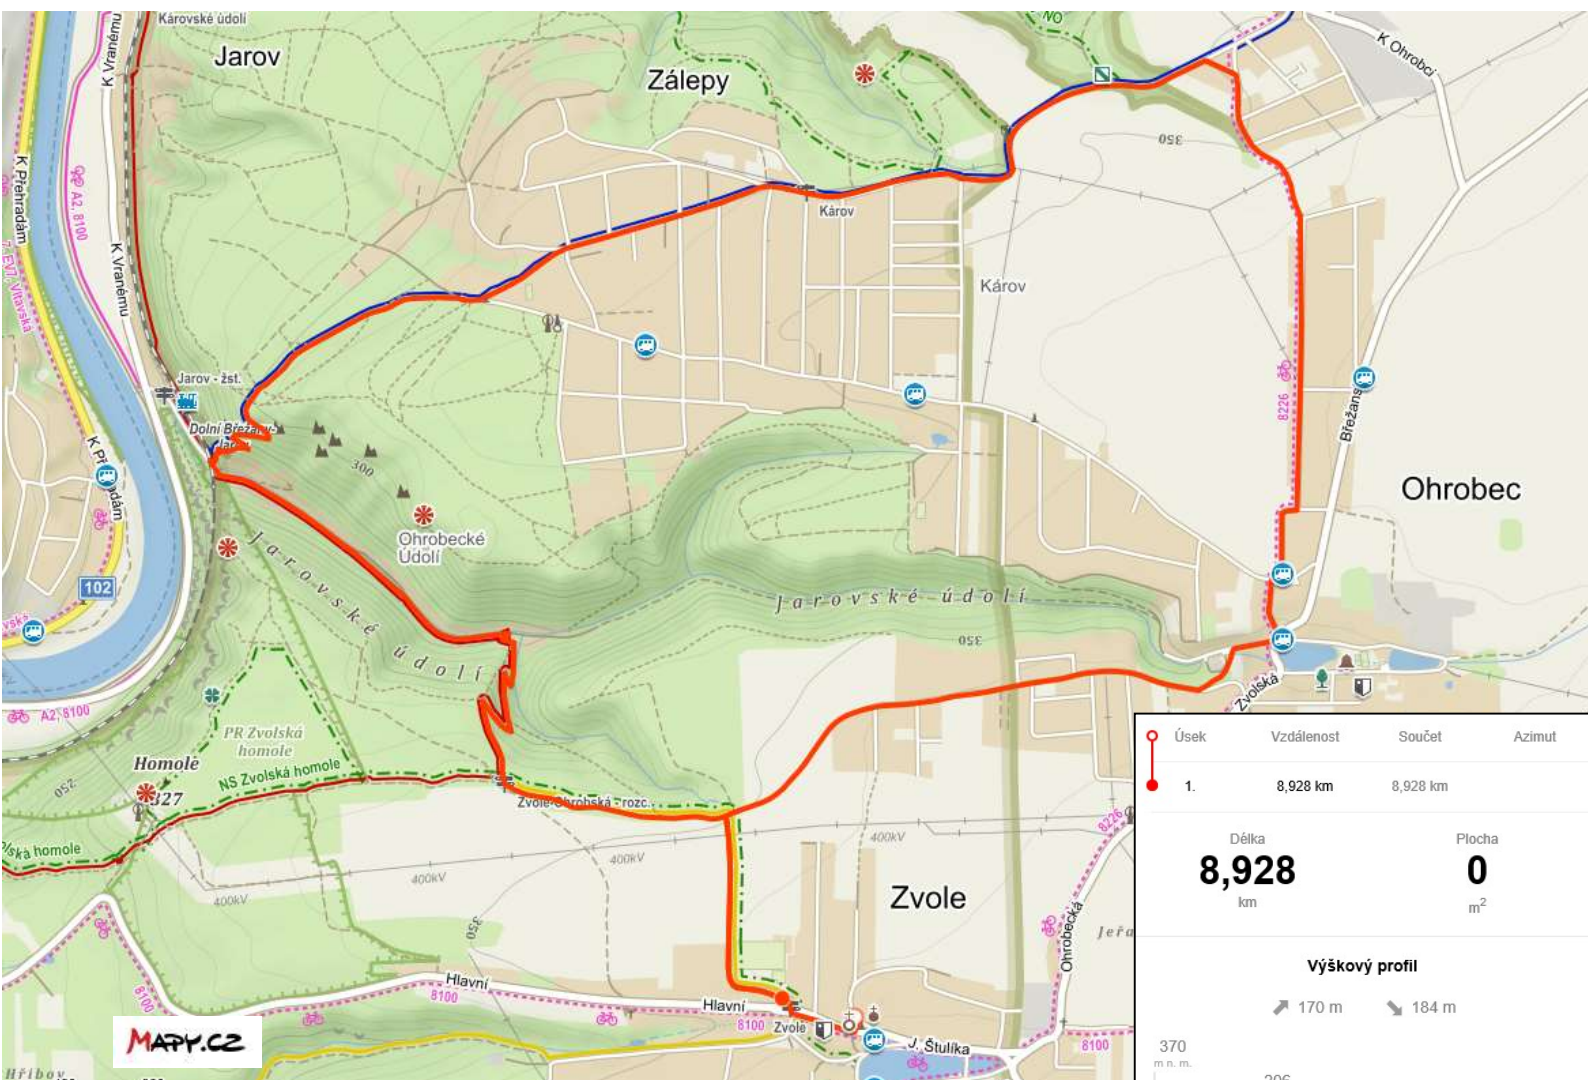

Zvolská botička 2019

střední trasa

SK Zvole
SK Zvole, z.s. IČ: 27002870

**SPORTUJ
S NÁMI**

**ČESKÁ
UNIE SPORTU**