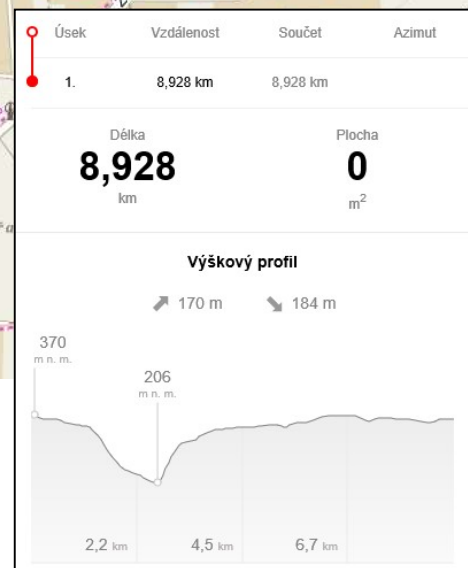

Zvolská botička 2019

střední trasa

SK Zvole
SK Zvole, z.s. IČ: 27002870

**SPORTUJ
S NÁMI**

**ČESKÁ
UNIE SPORTU**