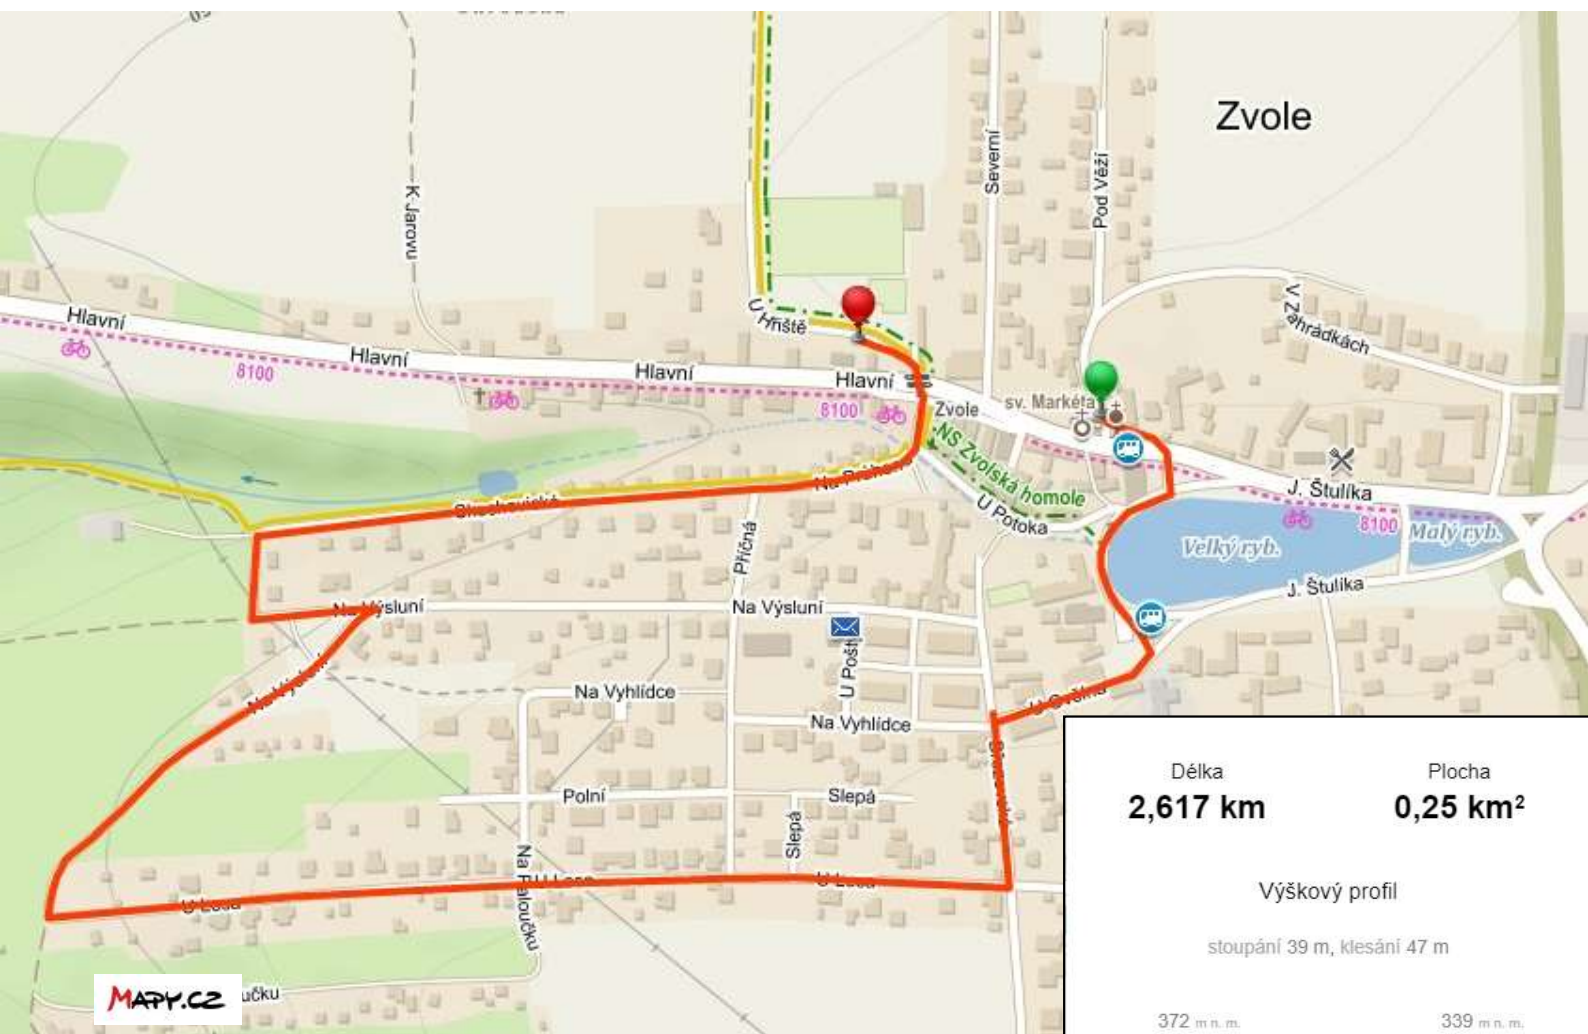

# Zvolská botička 2019

## krátká trasa

**SK Zvole**  
SK Zvole, z.s. IČ: 27002870

 **SPORTUJ  
S NÁMI**

  
**ČESKÁ  
UNIE SPORTU**