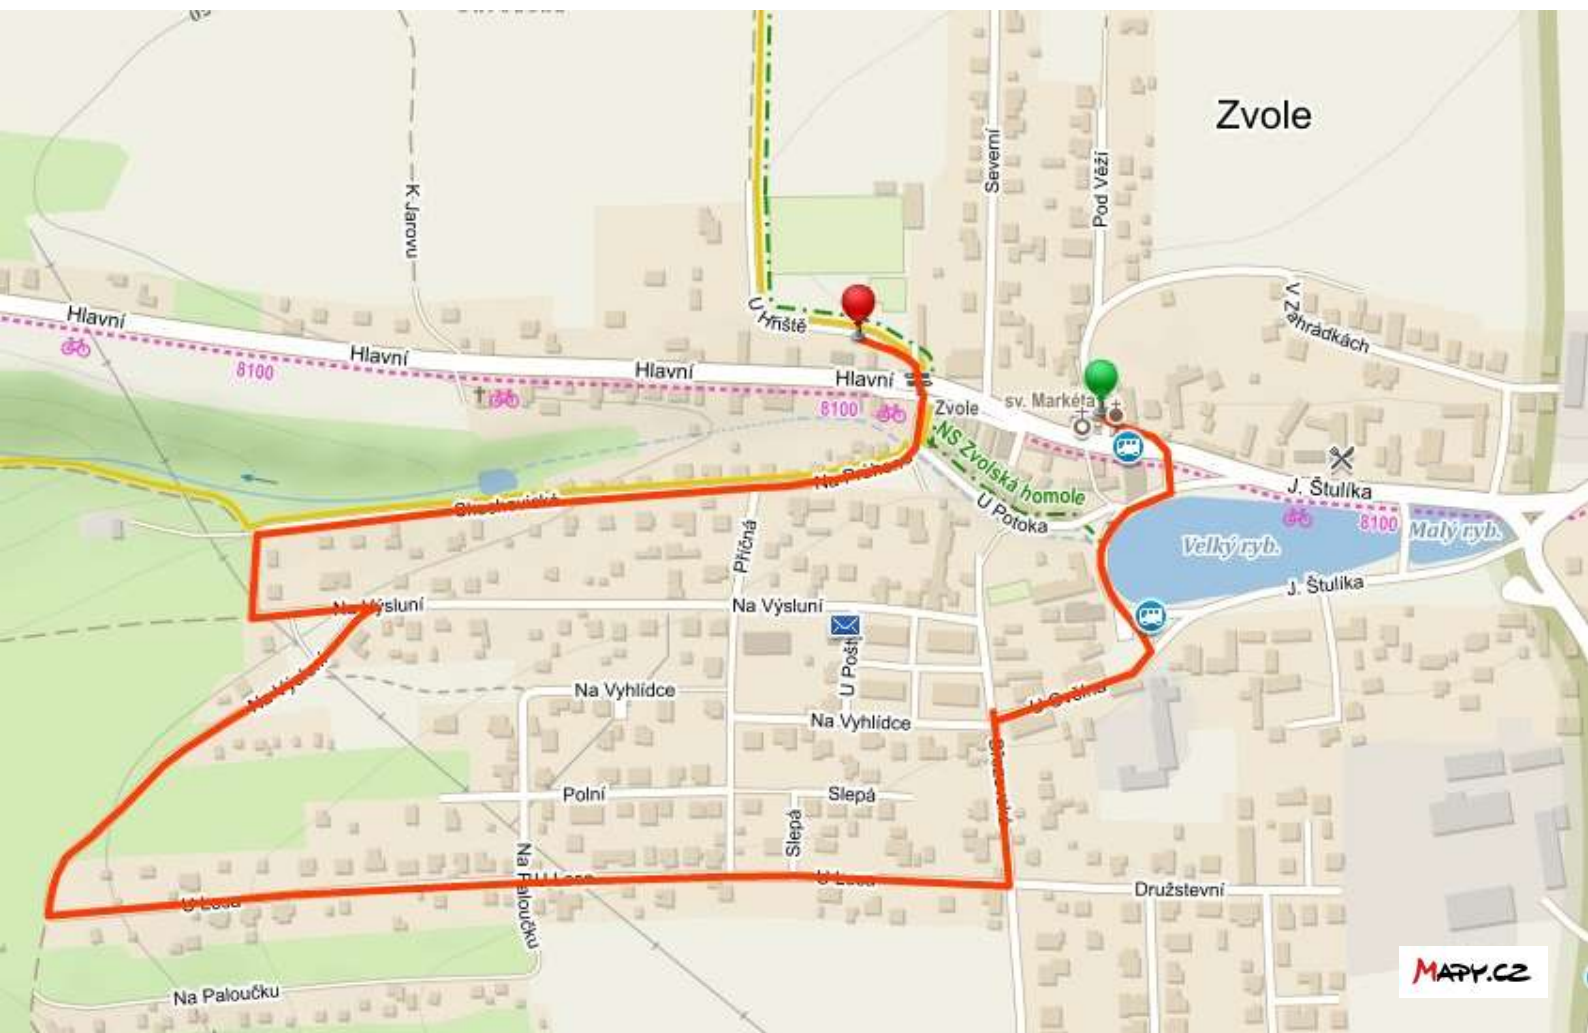

Zvolská botička 2018

krátká trasa

Délka
2,617 km

Plocha
0,25 km²

Výškový profil

stoupání 39 m, klesání 47 m